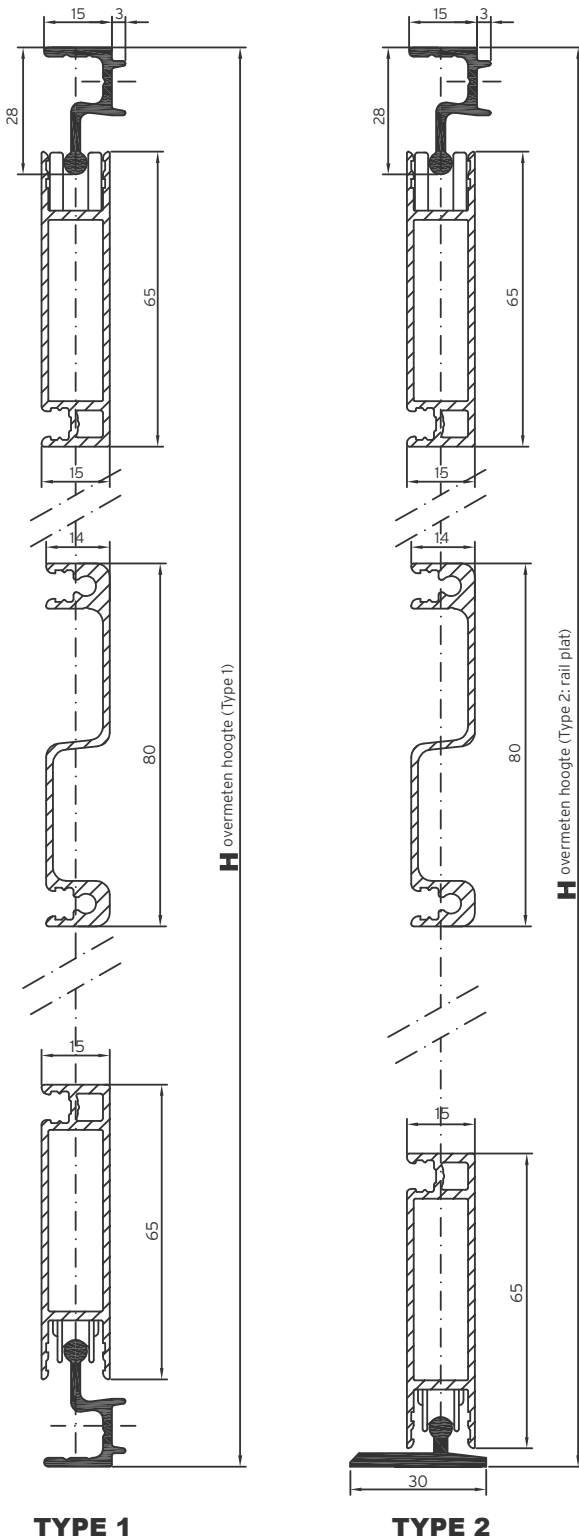

KLANT : .....

REF. : .....

BREEDTE B ..... mm HOOGTE H ..... mm

AANTAL .....

OPMERKINGEN .....

DATUM : .....

GEWENSTE LEVERDATUM : .....

KLEUR ..... INDIEN STR: POEDERCODE
POEDERCODE : .....

VANAF BUITEN GEZIEN

VAN L NAAR R

VAN R NAAR L

DUBBEL

B = BREEDTE VAN 1 DEURVLEUGEL

RAIL MONTAGE

TYPE 1

TYPE 2

RAIL LENGTE

ANOD

ANOD ZWART

RAL** .....

** ENKEL BLINKENDE OF MATTE KLEUREN (TYPE 1)

ZONDER MIDDENREGEL ☐

MET MIDDENREGEL HOOGTE STANDAARD 860MM ☐

OF NAAR KEUZE (MM) .....

OPTIES

STOP

L

R

LOS

MIDDESTOP

PETSCREEN:

ONDER

ZWART (MAX. BR 1,6M)

BOVEN

GRIJS (MAX. BR 1,8M)

STANDAARD: GRIJS GAAS

FIJN ZWART GAAS

DOEK AANGELEVERD DOOR KLANT

SERGE 600: WHITE 002002

BLACK 030030

CHARCOAL 010010

SCHOPPLAAT,
PANEEL,
DEURSLUITER,
KATTENLUIK
NIET MOGELIJK

TYPE 1

TYPE 2