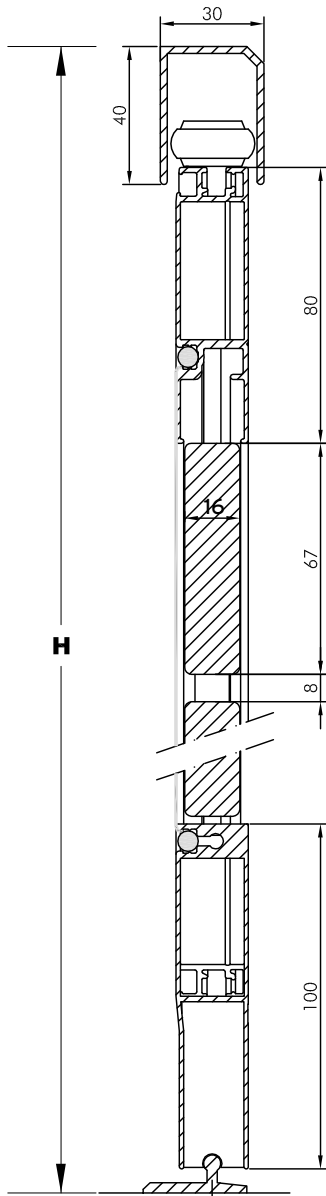

KLANT : .....

DATUM : .....

REF. : .....

GEWENSTE LEVERDATUM : .....

RAIL LENGTE B ..... mm HOOGTE H ..... mm

KLEUR ..... INDIEN STR: POEDERCODE  
POEDERCODE : .....

AANTAL .....

OPMERKINGEN .....

**TYPE MONTAGE**

1 ENKEL PANEEL

2 TWEEDELIG SCHUIVEND - TWEE RAILS

3 DRIEDELIG SCHUIVEND - DRIE RAILS

4 VIERDELIG SCHUIVEND - VIER RAILS

**OPTIES**

- STANDAARD GAAS: GRIJS
- ZWART FIJN GAAS
- DOEK AANGELEVERD DOOR KLANT
- SERGE 600 WHITE 002002
- SERGE 600 BLACK 030030
- SERGE 600 CHARCOAL 010010
- GEEN DOEK