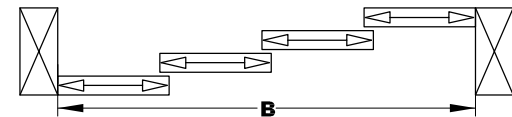

**TYPE MONTAGE**

1 ENKEL PANEEL

2 TWEEDELIG SCHUIVEND - TWEE RAILS

3 DRIEDELIG SCHUIVEND - DRIE RAILS

4 VIERDELIG SCHUIVEND - VIER RAILS

**OPTIES**

- STANDAARD GAAS: GRIJS
- ZWART FIJN GAAS
- DOEK AANGELEVERD DOOR KLANT
- SERGE 600 WHITE 002002
- SERGE 600 BLACK 030030
- SERGE 600 CHARCOAL 010010
- GEEN DOEK