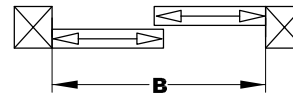

KLANT : .....

DATUM : .....

REF. : .....

GEWENSTE LEVERDATUM : .....

RAIL LENGTE B ..... mm HOOGTE H ..... mm

KLEUR ..... INDIEN STR: POEDERCODE  
POEDERCODE : .....

AANTAL .....

OPMERKINGEN .....

**TYPE MONTAGE**

1 ENKEL PANEEL

2 TWEEDELIG SCHUIVEND - TWEE RAILS

3 DRIEDELIG SCHUIVEND - DRIE RAILS

4 VIERDELIG SCHUIVEND - VIER RAILS

**OPTIES**

- STANDAARD GAAS: GRIJS
- ZWART FIJN GAAS
- DOEK AANGELEVERD DOOR KLANT
- SERGE 600 WHITE 002002
- SERGE 600 BLACK 030030
- SERGE 600 CHARCOAL 010010
- GEEN DOEK