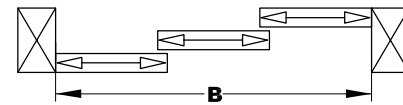

**TYPE MONTAGE**

1 ENKEL PANEEL

2 TWEEDELIG SCHUIVEND - TWEE RAILS

3 DRIEDELIG SCHUIVEND - DRIE RAILS

4 VIERDELIG SCHUIVEND - VIER RAILS

**OPTIES**

- STANDAARD GAAS: GRIJS
- ZWART FIJN GAAS
- DOEK AANGELEVERD DOOR KLANT
- SERGE 600 WHITE 002002
- SERGE 600 BLACK 030030
- SERGE 600 CHARCOAL 010010
- GEEN DOEK