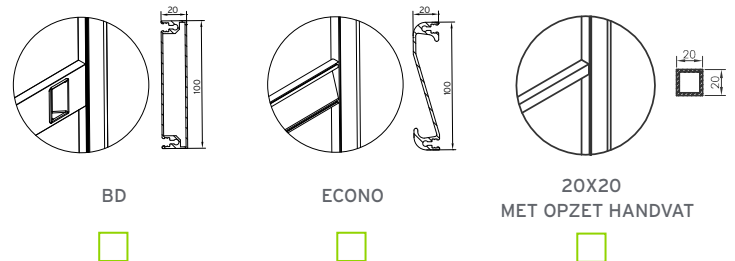

VANAF BUITEN GEZIEN

*PRIMAIRE VLEUGEL L R

B = OVERMETEN BREEDTE
(BIJ TYPE A, EXCL. MAGNEET EN SCHARNIER)

TYPE MIDDENREGEL (NAAR KEUZE)

MET MIDDENREGEL HOOGTE STANDAARD 860MM

OF NAAR KEUZEmm

HOOGTE MIDDENREGEL < 700MM, OPZET HANDVAT (IDEM KLEUR SCHARNIER)

SERGE 600: WHITE 002002 BLACK 030030 CHARCOAL 010010

KATTENLUIK: SMAL OPENING B145 X H148 WIT
(stand. in midden) MEDIUM OPENING B233 X H270 BRUIN
LARGE OPENING B313 X H360 ZWART

SCHOPPLAAT (TOT. H 160MM)