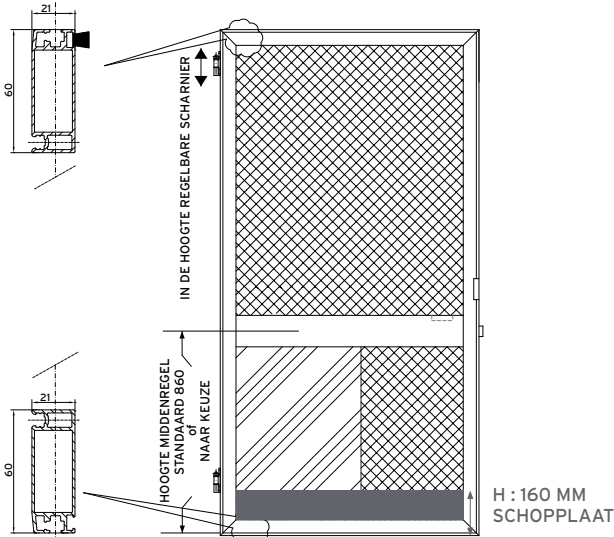

OPMERKINGEN .....