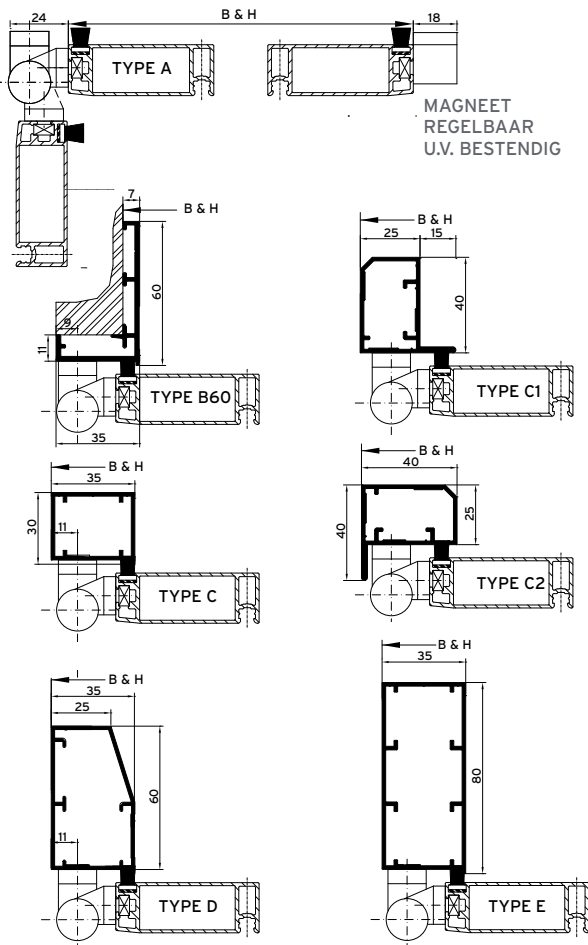

OPMERKINGEN .....