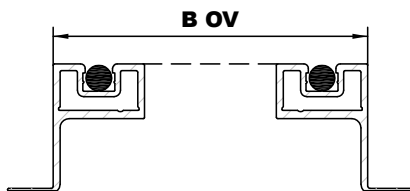

BUITENZICHT

AANTAL	KLEUR INDIEN STR: POEDERCODE	AFMETINGEN** IN MM		MIDDENREGEL*						VEERPIN		
		BREEDTE B	HOOGTE H	STANDAARD MIDDEN			OF NAAR KEUZE			PVC	PVC ZWEE	ALU
REF		OV ☐	OV ☐	GEEN	HOR.	VER.	M1	M2	M3	☐	☐	☐
.....	.....	☐	☐	☐	☐	☐	.....	.....	.....	DEZE HOR ALTIJD MET 1 VEERPIN BOVENAAN	☐	DEZE HOR ZONDER VEERPIN
.....	.....	☐	☐	☐	☐	☐	.....	.....	.....			
.....	.....	☐	☐	☐	☐	☐	.....	.....	.....			
.....	.....	☐	☐	☐	☐	☐	.....	.....	.....			
.....	.....	☐	☐	☐	☐	☐	.....	.....	.....			
.....	.....	☐	☐	☐	☐	☐	.....	.....	.....			

POEDERCODE : .....