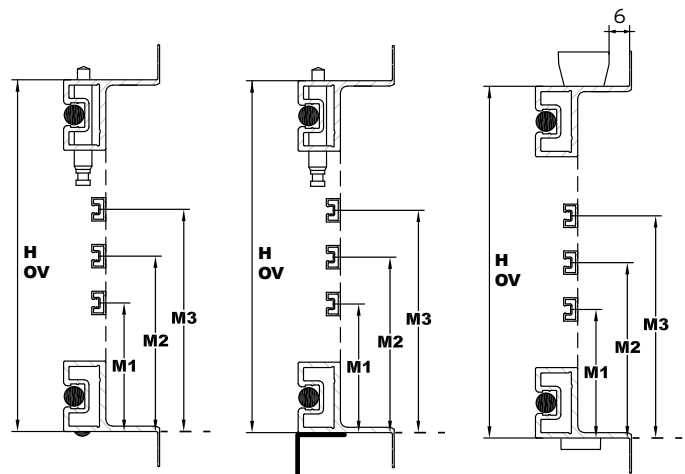

OPMERKINGEN : .....