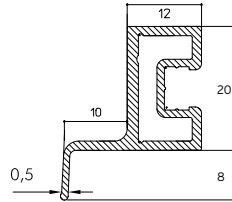

KLANT :

DATUM :

REF. :

GEWENSTE LEVERDATUM :

PROFIEL 20-12E :

BUITENZICHT

| AANTAL | KLEUR <small>INDIEN STR: POEDERCODE</small> | AFMETINGEN** IN MM | | MIDDENREGEL* | | | | | | VEERPIN | | |
|--------|----------------------------------------------------|--------------------------------|--------------------------------|--------------------------|--------------------------|--------------------------|---------------|-------|-------|-------------------------------------------------|--------------------------|----------------------------------|
| | | BREEDTE B | HOOGTE H | STANDAARD MIDDEN | | | OF NAAR KEUZE | | | PVC | PVC ZWEE | ALU |
| REF | | OV <input type="checkbox"/> | OV <input type="checkbox"/> | GEEN | HOR. | VER. | M1 | M2 | M3 | <input type="checkbox"/> | <input type="checkbox"/> | <input type="checkbox"/> |
| | | <input type="checkbox"/> | <input type="checkbox"/> | <input type="checkbox"/> | <input type="checkbox"/> | <input type="checkbox"/> | | | | DEZE HOR ALTIJD MET 1 VEERPIN BOVENAAN | <input type="checkbox"/> | DEZE HOR ZONDER VEERPIN |
| | | <input type="checkbox"/> | <input type="checkbox"/> | <input type="checkbox"/> | <input type="checkbox"/> | <input type="checkbox"/> | | | | | | |
| | | <input type="checkbox"/> | <input type="checkbox"/> | <input type="checkbox"/> | <input type="checkbox"/> | <input type="checkbox"/> | | | | | | |
| | | <input type="checkbox"/> | <input type="checkbox"/> | <input type="checkbox"/> | <input type="checkbox"/> | <input type="checkbox"/> | | | | | | |
| | | <input type="checkbox"/> | <input type="checkbox"/> | <input type="checkbox"/> | <input type="checkbox"/> | <input type="checkbox"/> | | | | | | |
| | | <input type="checkbox"/> | <input type="checkbox"/> | <input type="checkbox"/> | <input type="checkbox"/> | <input type="checkbox"/> | | | | | | |